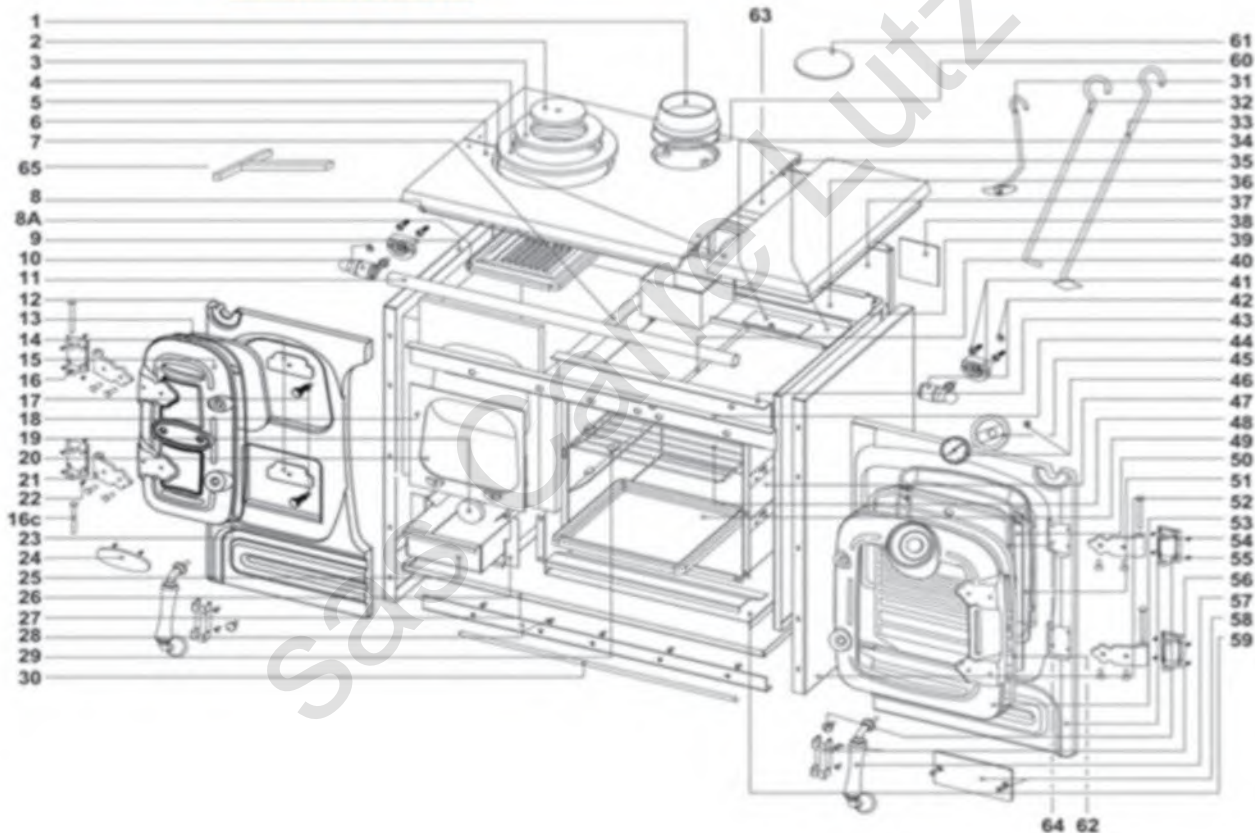

# MERVILLE 431-14-01

N°	CODE	DESIGNATION
1	108213	BUSE
2	177156	TAMPON DE CHARGEME
3	101616	ANNEAU DE TAMPON N
4	101618	ANNEAU DE TAMPON N
5	120279	DESSUS GAUCHE
6	120280	DESSUS DROIT
8	181633	TRESSE VERRE10GRIS1M
8	134869	GRILLE FOYER (CL-339
9	112472	COTE HAB NOIR MERV
10	123109	EMBOUT RAMPE GAUCH
11	164550	RAMPE 4341001
13	112461	CONTRE PORTE BEIGE
15	159008	PORT CHARGEM NOIRE
15	159032	PORTE CHARGEM BEIGE
16	174666	SUPP CHARNIER4341001
16	101072	AXE CHARNIERE
19	147005	LEVIER GRILLE MERVIL
23	181602	TRESSE CERAMIQUE8 1
25	109675	CENDRIER
30	101890	BARRE DECOR BAS
31	164446	RACLETTE COUD434100
32	180004	TISONNIER 4341001
33	164447	RACLETTE 4341001
37	135554	HABILLAGE ARRIERE
38	154226	OBTURATEUR ARRIERE
41	174504	SUPP RAMPE 4341001
42	123100	EMBOUT RAMPE DROITE
45+46	179005	THERM COMPLET43410
48	134828	GRILLE FOUR 4341001
49	146220	LECHE FRITE 4341001
50	188819	VERRE FOUR 4341001
51	112488	CONTRE PORTE FOUR N
51	112489	CONTRE PORTE FOUR BE
52	112471	COTE HABIL BGE MERV
52	112486	COTE DROIT HAB NOIRE
52	112487	COTE DROIT HAB BEIGE
53	159033	PORTE DE FOUR NOIRE
53	159034	PORTE FOUR BG4341001
55	123115	EMBOUT FERMETURE
56	110332	CLIPS FERMET 4341001
57	158593	POIGNEE 4341001
61	177157	TAMPON BUSE CL-2110
62	181602	TRESSE CERAMIQUE8 1
64	181606	TRESSE CER10X4 AC 1M
65	154806	OUTIL DE REGLAGE - C
--	120238	DESSUS COMPLET (EN60